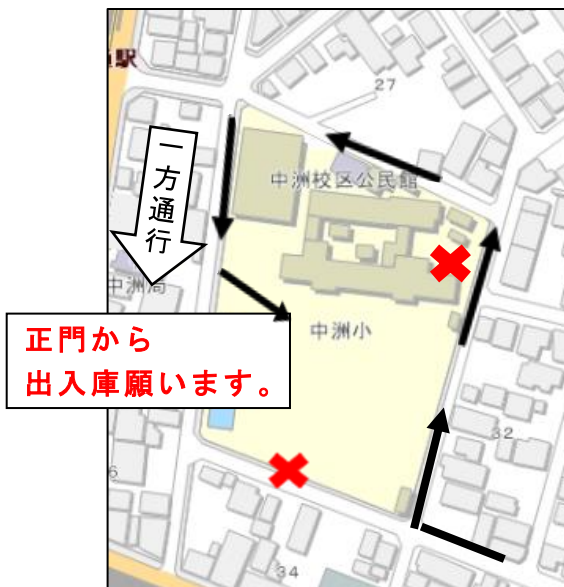

サンエールフェスタ2024 臨時駐車場 【中洲小学校校庭】

- サンエールから中洲通りに出て、武岡トンネル方面(中洲電停交差点方面)に向かい、2つめの信号を右折(甲南高校を過ぎてすぐ)すると、左手方向に中洲小学校があります。

【中洲小周辺詳細】

- 中洲小学校 **正門** から出入りし、警備員の指示に従ってください。(南門・東門は施錠してあります)
- 付近は一方通行が多いので注意してください。
- 使用できる日時
1月20日(土) 9:00~20:30
1月21日(日) 9:00~17:00
時間を守って使用してください。
- 「サンエールかごしま」まで徒歩約10分です。(800m)
- 校舎へ入ったり、施設・設備を触ったりすることは絶対に行わないでください。